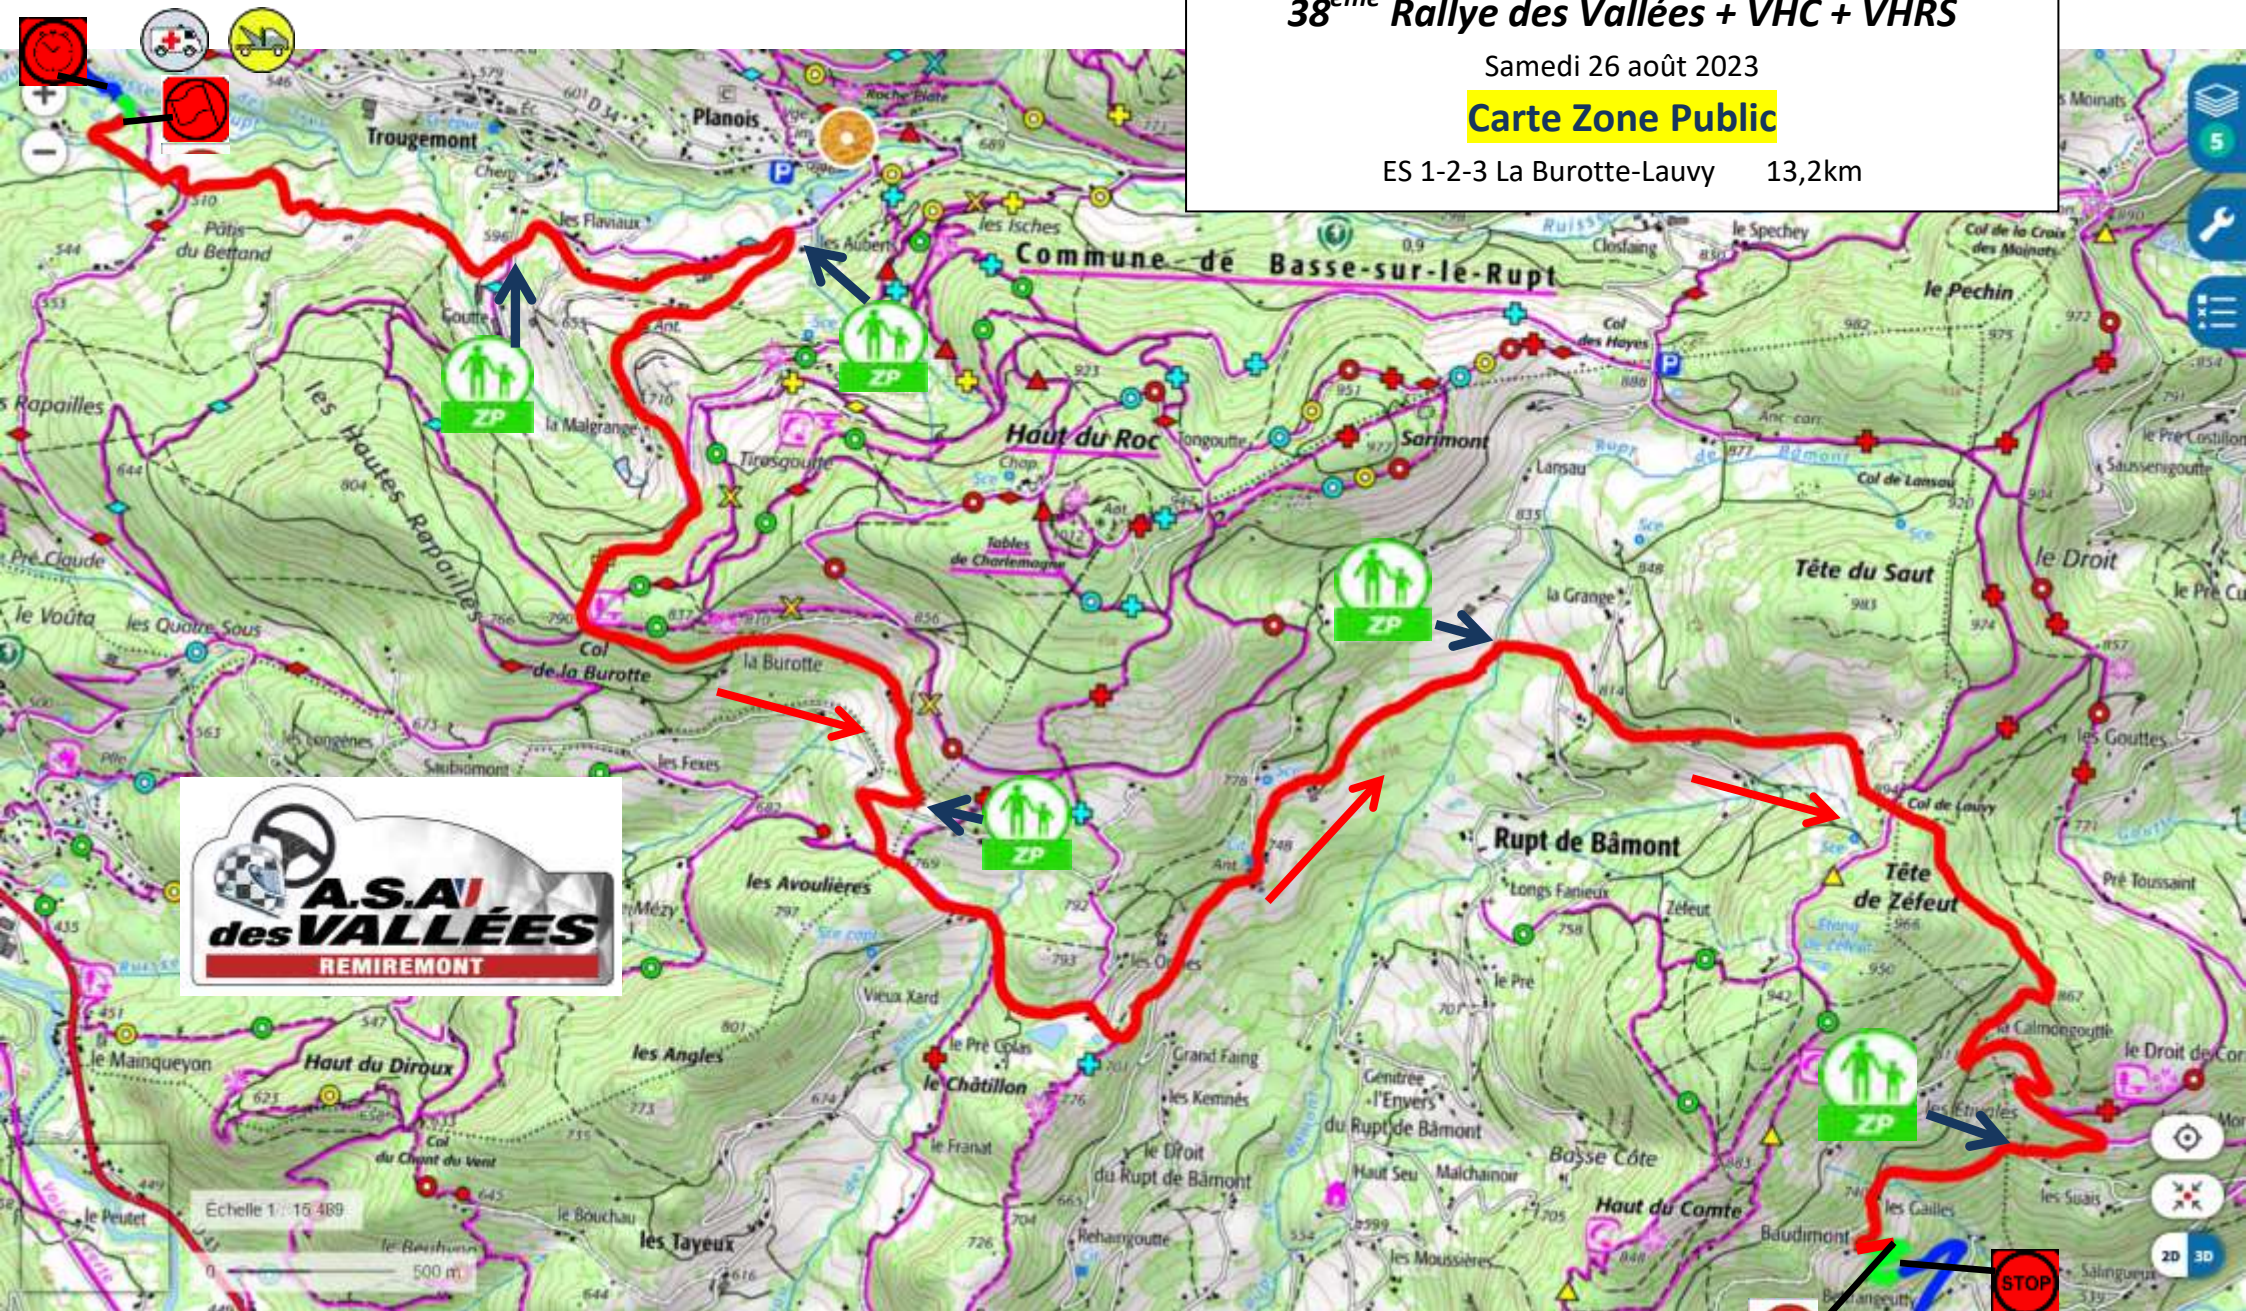

38^{ème} Rallye des Vallées + VHC + VHRS

Samedi 26 août 2023

Carte Zone Public

ES 1-2-3 La Burotte-Lauvy 13,2km

	Départ ES		Zone Public		Arrivée ES		Point Stop
---	-----------	---	-------------	---	------------	---	------------